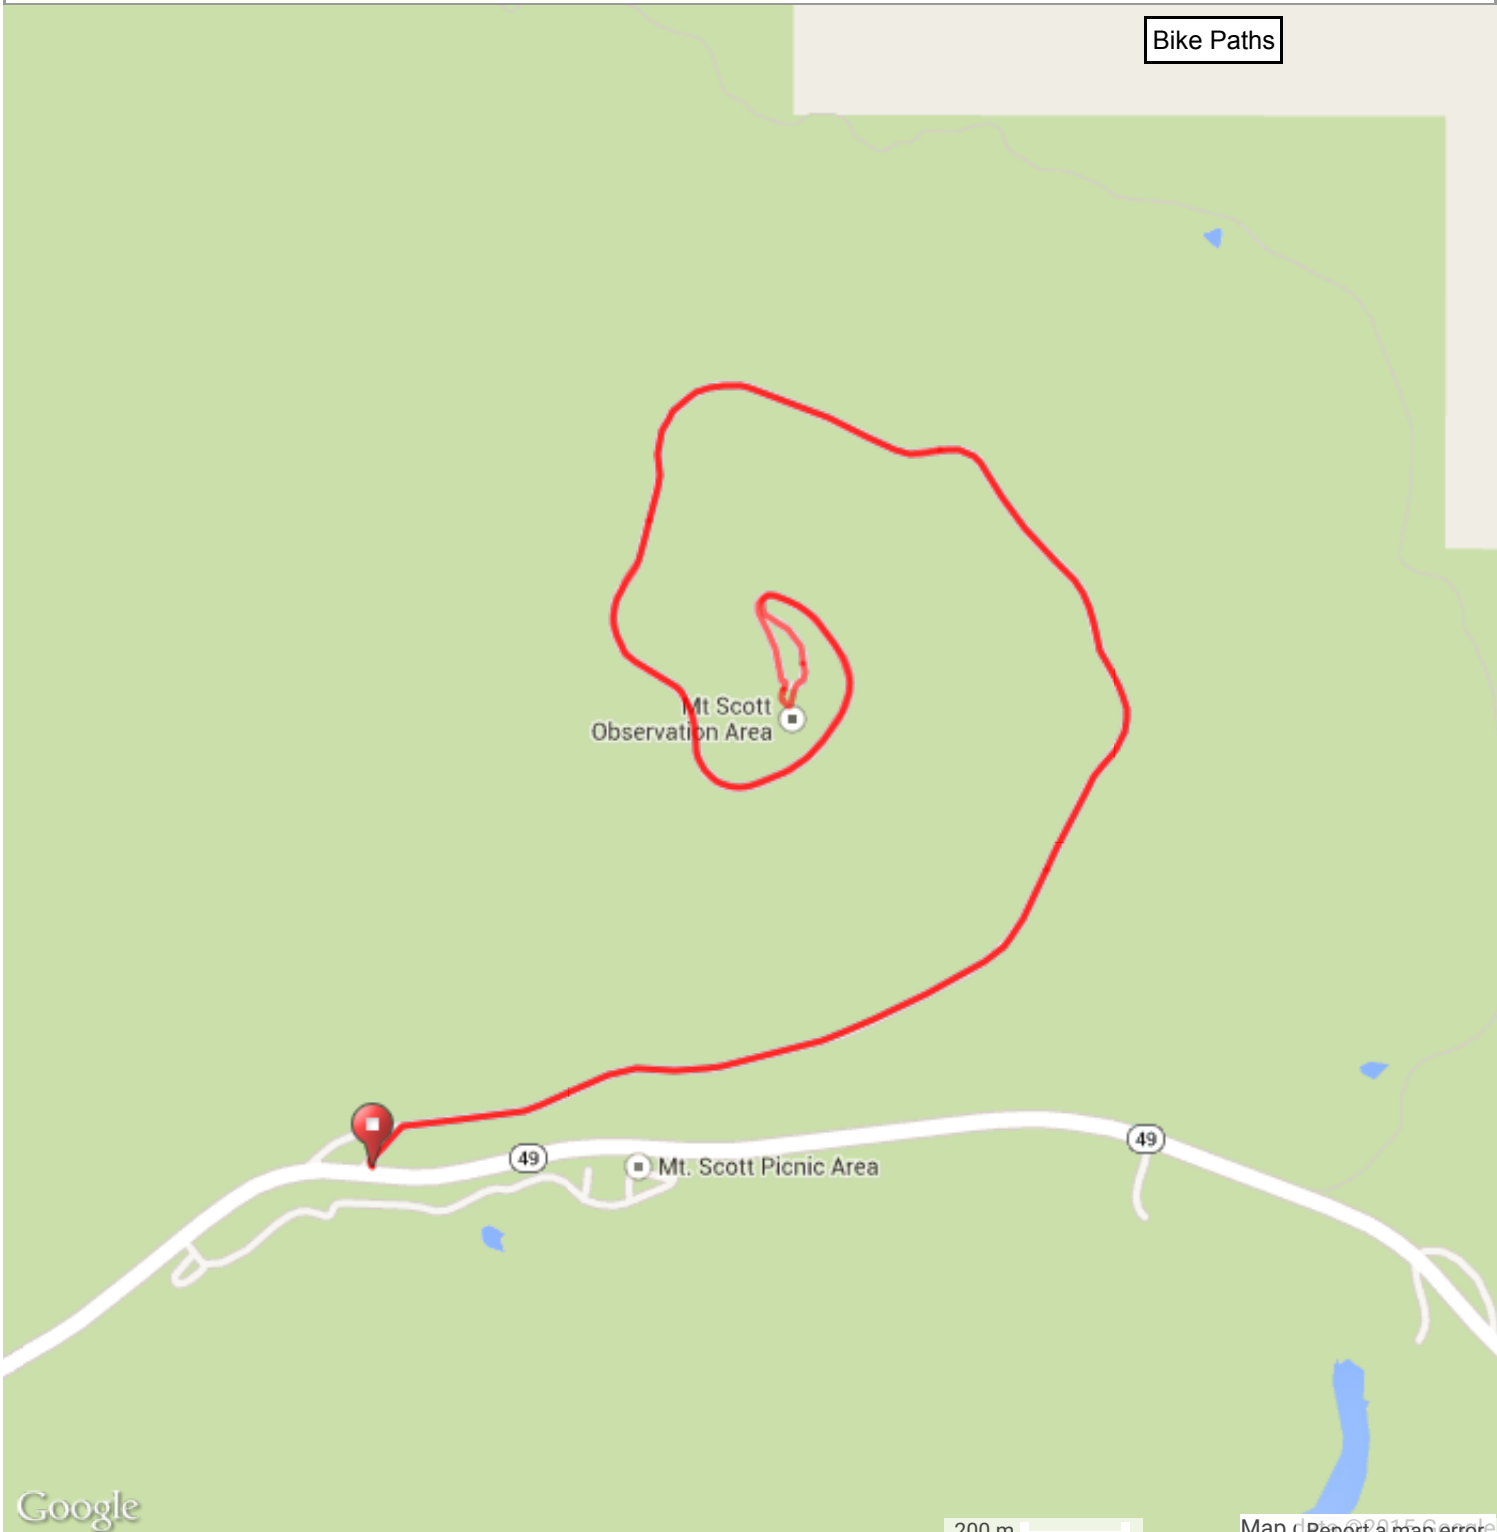

FW Day 2 - Mt Scott option

5.6 mi, +1024 /-1027 ft

Bike Paths

Google

200 m

Map data ©2015 Google